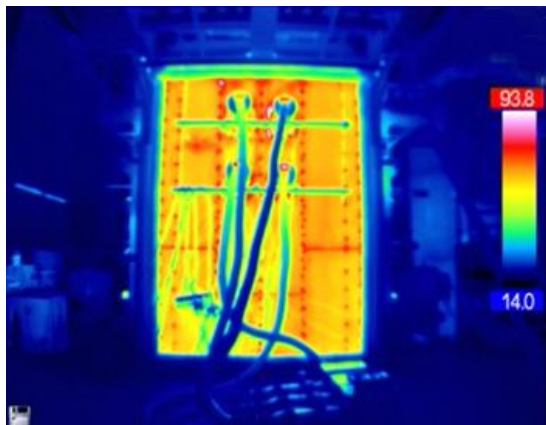

POMIARY

Laboratoria firmy TROX wyposażone są w zaawansowany sprzęt pomiarowy.

Do przygotowania dokumentacji służą cyfrowe aparaty fotograficzne, kamery wideo oraz kamery termowizyjne. Pliki w ogólnie dostępnych formatach zapisywane są na DVD lub CD-ROM-ach.

Wizualizacja przepływu powietrza przeprowadzana jest przy zastosowaniu wytownicy dymu i odpowiedniego oświetlenia oraz systemu pomiarowego.

- System pomiarów termowizyjnych
- Przewód kalibracyjny do testów
- System pomiarowy z wykorzystaniem lasera Dopplera
- System do pomiarów profili strumieni powietrza w zakresie 0-5 m/s 0-40 °C